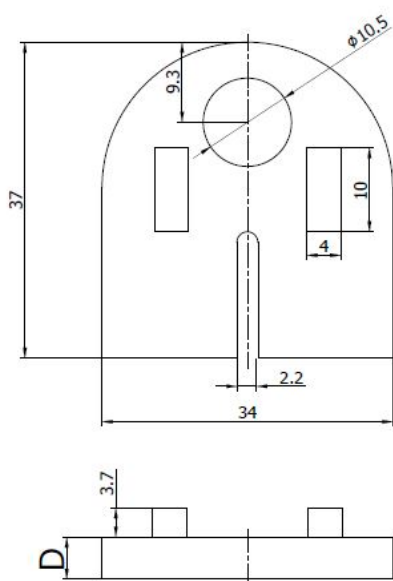

PRODUCT SHEET

Description:

Cushion N F/Clamp "Corner", 3,0mm, Glass 10mm, Black EPDM

Item number:

22.10.287-0

Units	Box	Carton	HS Code	Barcode
Pcs.	8	200	4016930090	 5704866496353

SISO A/S

Mileparken 11
DK-2740 Skovlunde
Denmark
VAT: DK 24786013